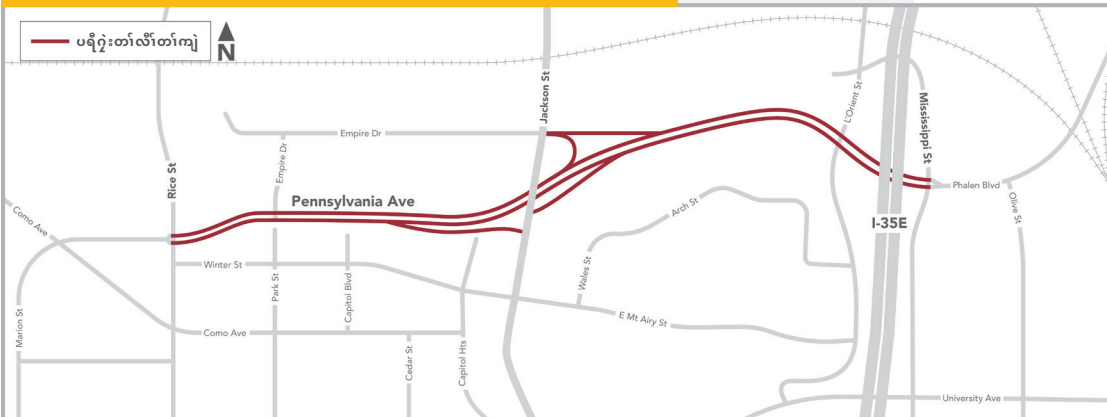

တၢ်ဆၢကတီၢ်

တၢ်ဂီၢ်ခါ / တၢ်ကီၢ်ခါ ၂၀၂၅

- စးထီၣ် တၢ်ရဲၤလီၤမၤထွဲသကိးလၢ လီၤကဝီၤပုၤအိၣ်ဆိးတဖၣ်ဒီး ဟ့ၣ်ဂီၢ်ဟ့ၣ်ဘါပုၤန့ၣ်လီၤမၤသကိးတၢ်
- ယုထီၣ်သ့ၣ်ညါ ခုခါထရဲးဖးတၢ်အိၣ်သးတဖၣ်
- စးထီၣ်တၢ်ဂီၢ်ဟံၣ်လီၤသးလၢညါဘၢၣ်ယးဒီးတၢ်သ့ၣ်ထီၣ်ဘျီထီၣ်

တၢ်ကီၢ်ခါ ၂၀၂၅

- မၤတၢ်ဒုးဘျုးစဲ ပုၤလီၤကဝီၤသ့ၣ်တဖၣ်ဆူတၢ်ဂီၢ်ဟံၣ်လီၤသးလၢညါ သ့ၣ်တဖၣ်
- တၢ်ယုထီၣ်သ့ၣ်ညါကျဲးအဂၤတဖၣ်ဒီး တၢ်ကွၢ်ကဒါက့ၤတၢ်အစၢတဖၣ်

တၢ်ဂီၢ်ခါအဆံ ၂၀၂၅ / တၢ်ဂီၢ်ခါ ၂၀၂၆

- ရွဲထၢကျဲးအဂၤတခါလၢ ပုၤဘၢၣ်သးအီၤ
- ဟံၣ်ဖျါထီၣ် ကျဲးအဂၤတခါဆူပုၤလီၤကဝီၤတဖၣ်လၢ တၢ်ဖၢန့ၣ်အဂီၢ်

တၢ်ကီၢ်ခါ ၂၀၂၆

- မၤဝဲၣ်ကတီၢ်ကတီၢ် ကျဲးအဂၤတခါလၢ ပုၤရွဲထၢအီၤ

၂၀၂၈ - ၂၀၂၉

- ရဲၣ်လီၤကျဲးလီၤ တၢ်သ့ၣ်ထီၣ်ဘျီထီၣ်

OPEN HOUSE

MT. AIRY လီၤကဝီၤဝဲၣ်ထီၣ်

မ့ၢ်လီၤနီၤ, လါ ဖဲဘၢၣ်ရံၣ် ၂၇ သီ
5:30pm - 7:30pm

တၢ်တဲၣ်ဟံၣ်အဆၢကတီၢ်စးထီၣ်ဖဲ 5:30PM

တၢ်မၤလၢအဘၢၣ်ထွဲ

လါအုဖရု - လါနီၢ်စုဘၢၣ် ၂၀၂၆
တၢ်စးထီၣ်မၤ တၢ်သ့ၣ်ထီၣ်ဘျီထီၣ်
လၢ Rice St. အမံၤညါတကပၤ
Ave. ဆူ Pennsylvania Ave.

2026

တၢ်သ့ၣ်ထီၣ်ဘျီထီၣ်လၢ Jackson
St. အဖီခိၣ် စးထီၣ်လၢ John
Ireland Blvd. တုၤလၢ
Pennsylvania Ave.

ဘၢၣ်အိၣ်ခိးတၢ်ဟံၣ်လီၤသး
ဘဲးစံၣ်ကျဲးအလွၢ်ဂီၢ်လုးလၢ
Pennsylvania Ave. ကျဲးအလီၤ
စးထီၣ်လၢ Jackson St. ဒီး လဲၤ
ဆူမ့ၢ်ထီၣ်တခါပၤ

ပရီၣ်န့ၣ်တၢ်လီၤတၢ်ကျဲး